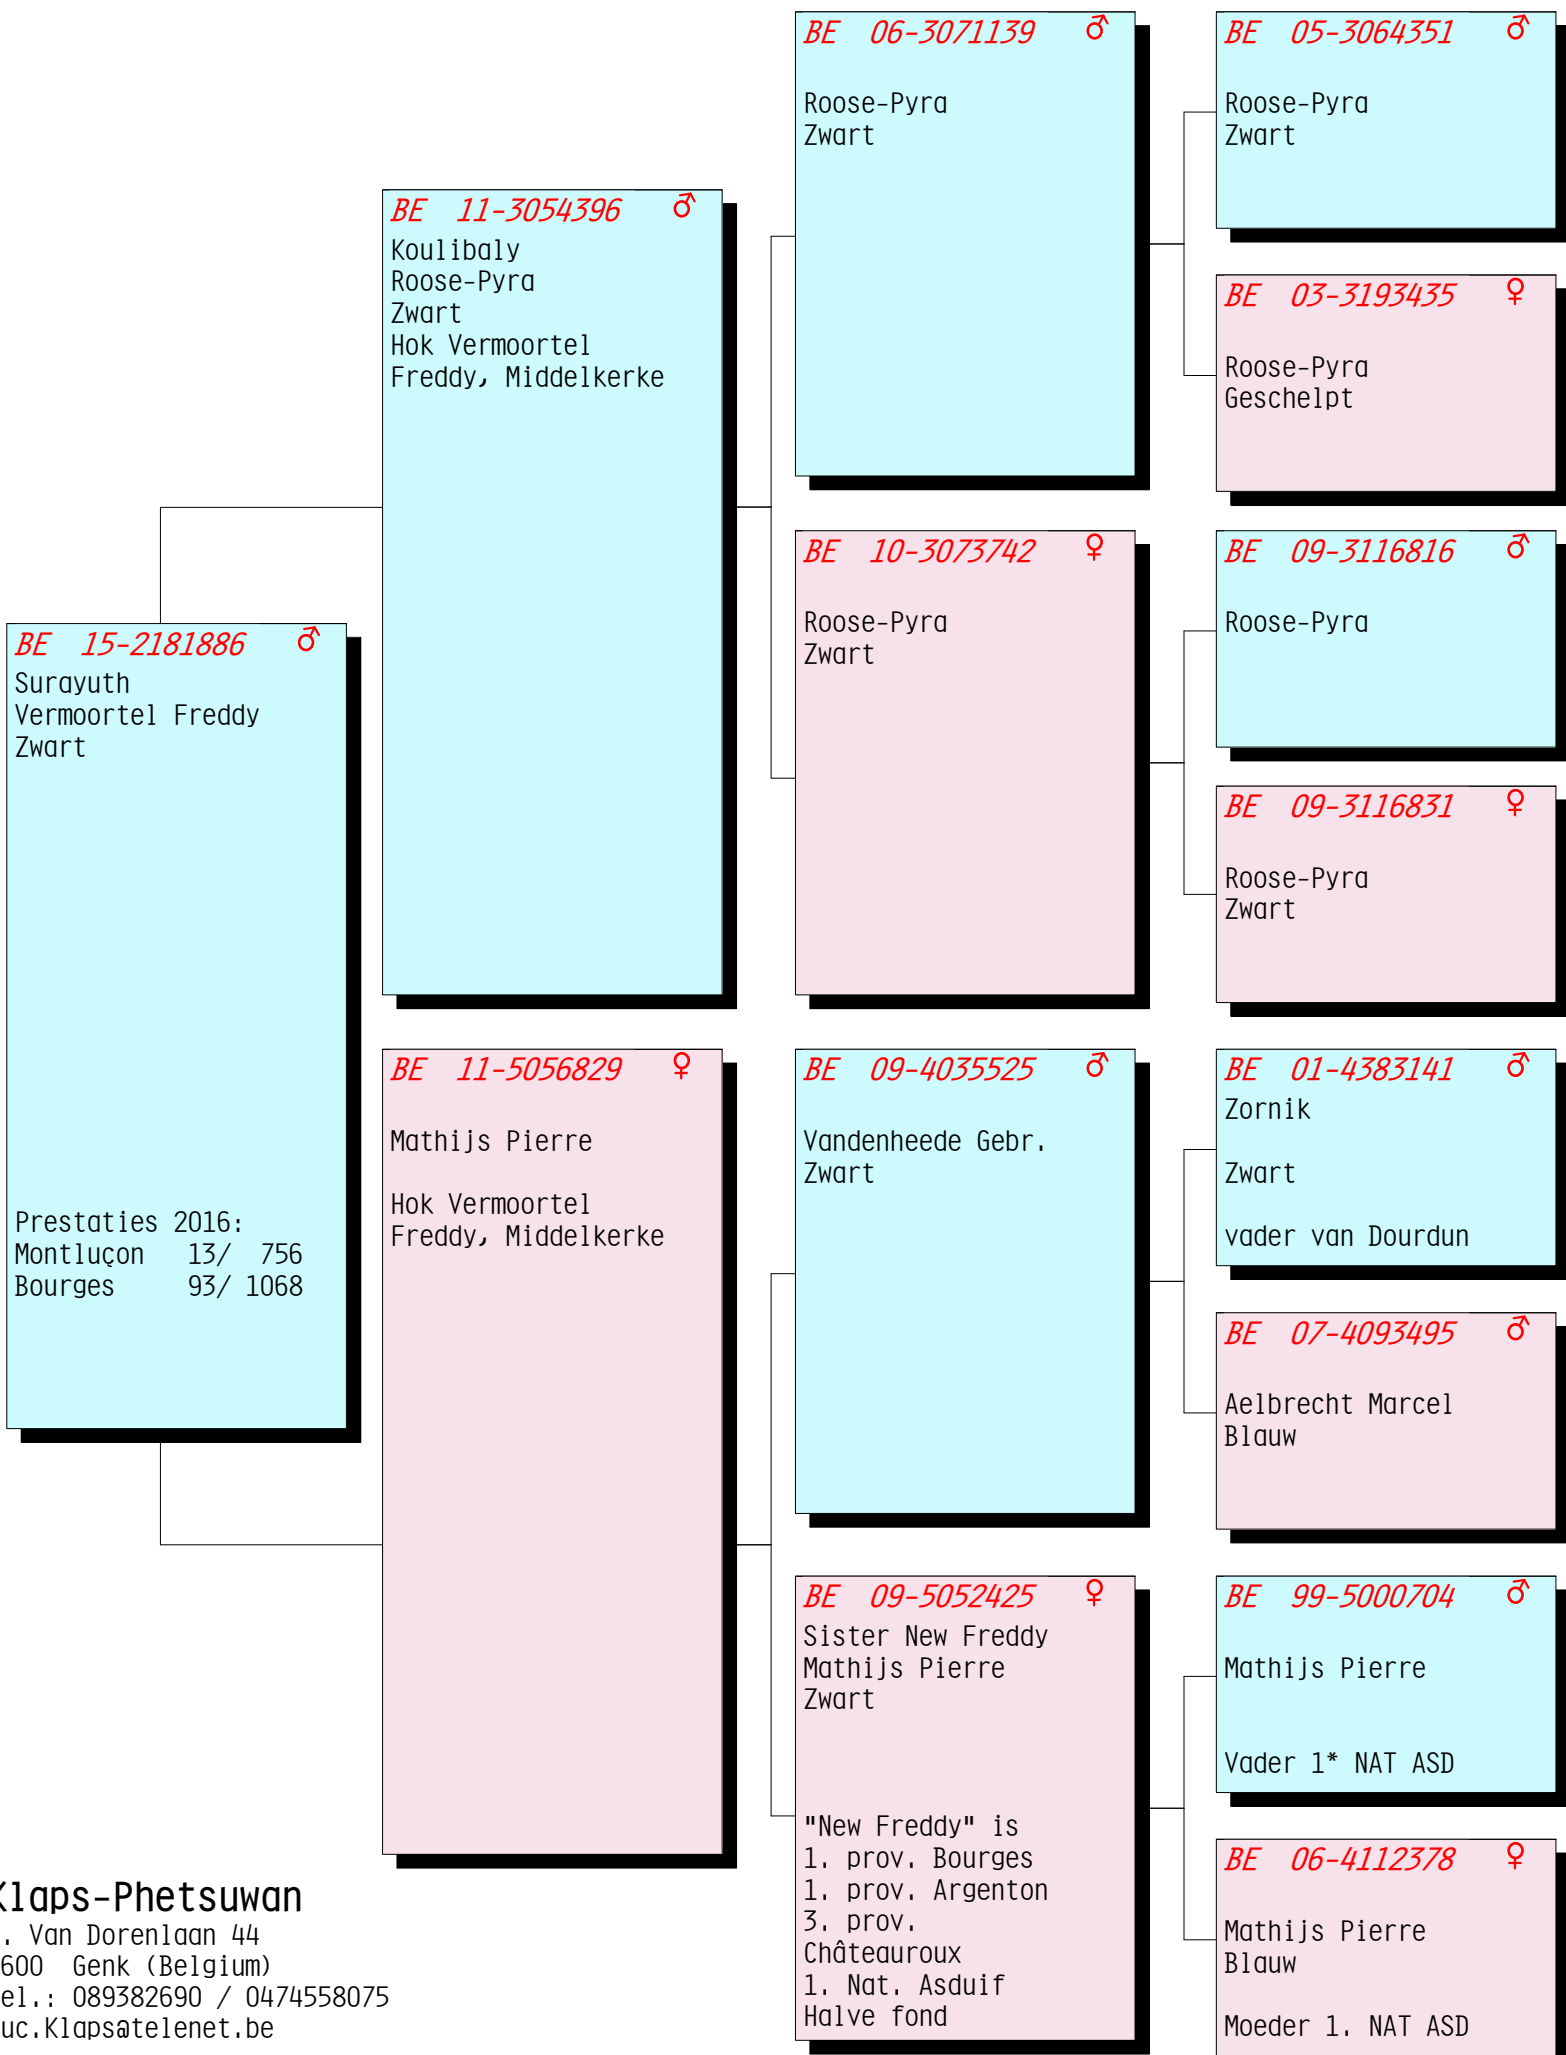

# "Surayuth" BE 15-2181886 M

**BE 15-2181886 ♂**  
Surayuth  
Vermoortel Freddy  
Zwart

Prestaties 2016:  
Montluçon 13/ 756  
Bourges 93/ 1068

**BE 11-3054396 ♂**  
Koulibaly  
Roose-Pyra  
Zwart  
Hok Vermoortel  
Freddy, Middelkerke

**BE 11-5056829 ♀**  
Mathijs Pierre  
Hok Vermoortel  
Freddy, Middelkerke

**BE 06-3071139 ♂**  
Roose-Pyra  
Zwart

**BE 10-3073742 ♀**  
Roose-Pyra  
Zwart

**BE 09-4035525 ♂**  
Vandenheede Gebr.  
Zwart

**BE 09-5052425 ♀**  
Sister New Freddy  
Mathijs Pierre  
Zwart

"New Freddy" is  
1. prov. Bourges  
1. prov. Argenton  
3. prov.  
Châteauroux  
1. Nat. Asduif  
Halve fond

**BE 05-3064351 ♂**  
Roose-Pyra  
Zwart

**BE 03-3193435 ♀**  
Roose-Pyra  
Gescheipt

**BE 09-3116816 ♂**  
Roose-Pyra

**BE 09-3116831 ♀**  
Roose-Pyra  
Zwart

**BE 01-4383141 ♂**  
Zornik  
Zwart  
vader van Dourdun

**BE 07-4093495 ♂**  
Aelbrecht Marcel  
Blauw