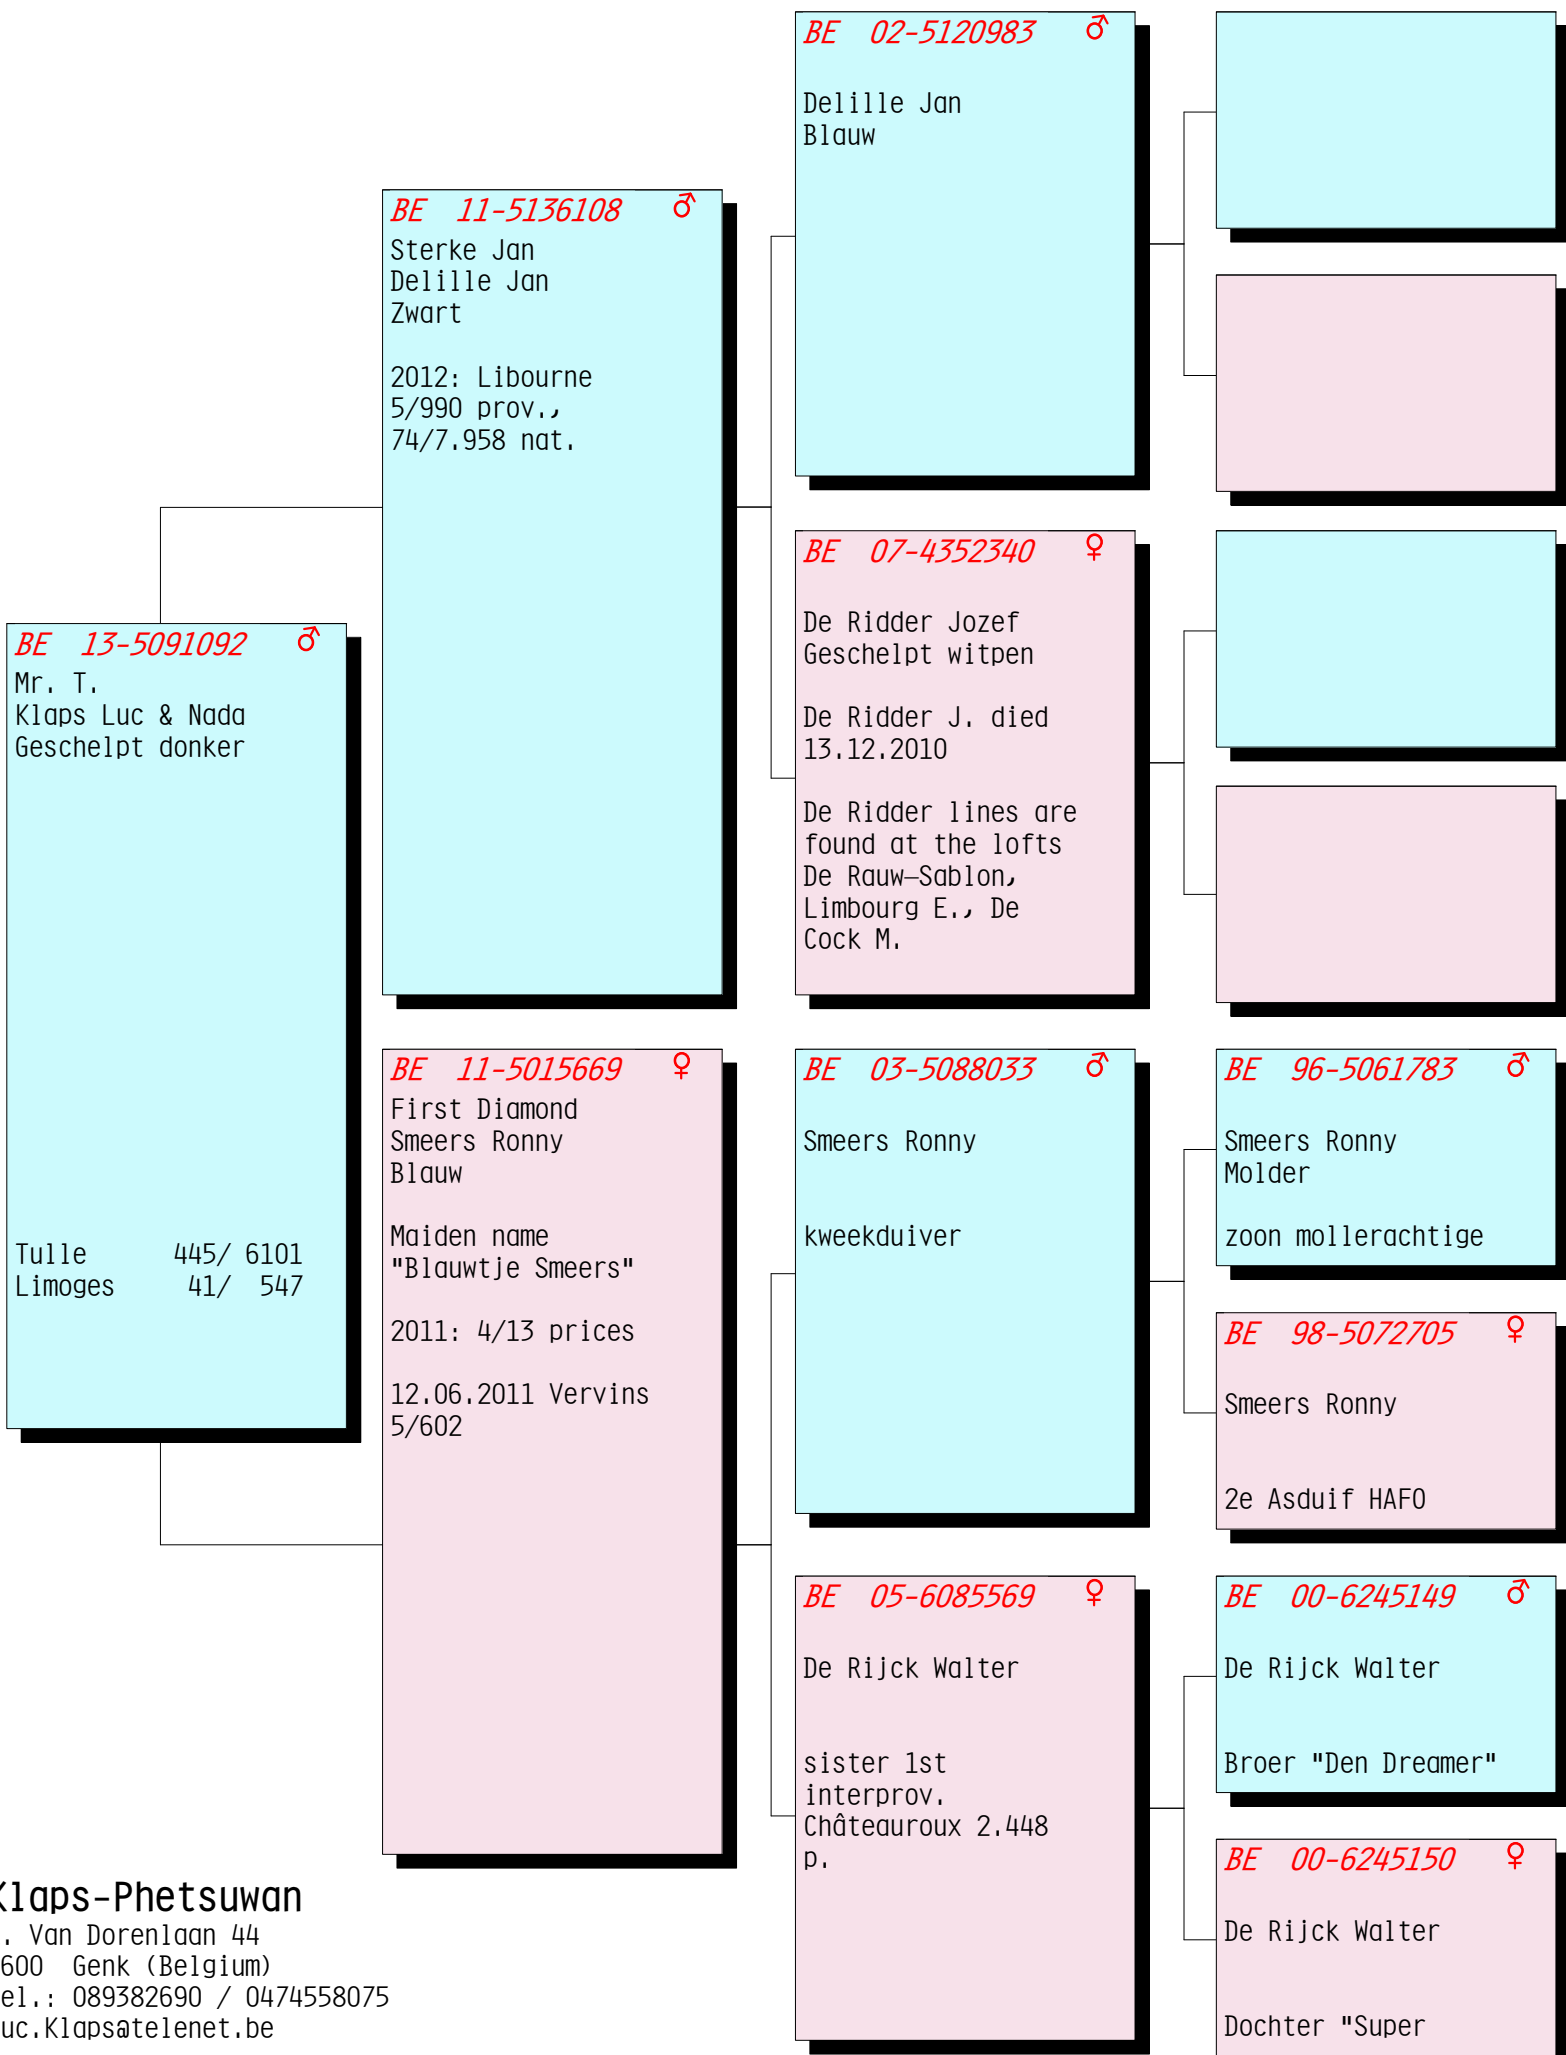

"Mr. T." BE 13-5091092 M

Klaps-Phetsuwan
E. Van Dorenlaan 44
3600 Genk (Belgium)
Tel.: 089382690 / 0474558075
Luc.Klaps@telenet.be